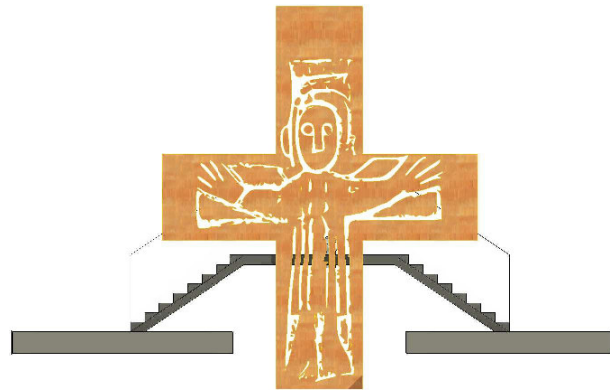

# Kostel sv. Ducha ve Starém Městě u Uherského Hradiště

# Umístění kříže

M. 1 : 100

POHLED 1 (ČELNÍ)

POHLED 2

PŮDORYS

POHLED BOČNÍ

## Pohled od památníku

POHLED - STÁVAJÍCÍ STAV

POHLED - NAVRHOVANÝ STAV

# Kříž

KŘÍŽ - NAVRHOVANÝ STAV

PŮVODNÍ NALEZENÝ KŘÍŽ - SADY

POHLED 1

POHLED 2