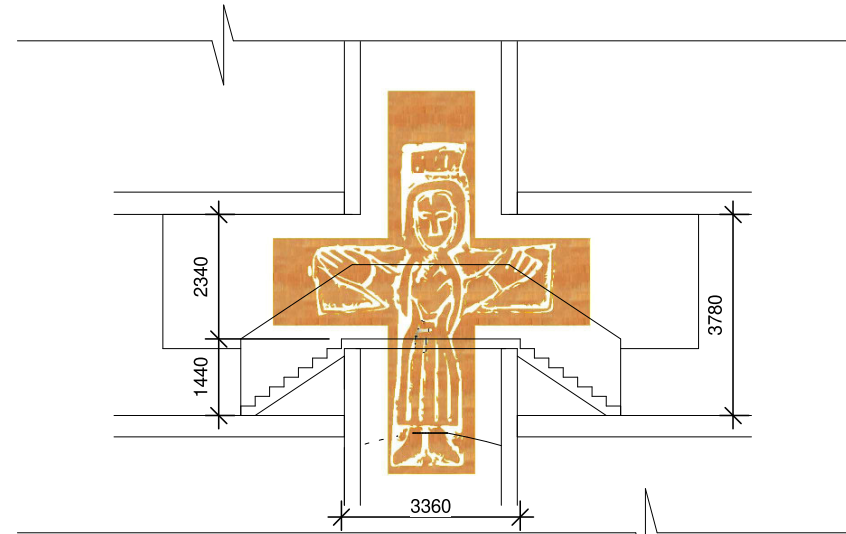

# Kostel sv. Ducha ve Starém Městě u Uherského Hradiště

# Umístění kříže

M. 1 : 100

POHLED 1 (ČELNÍ)

POHLED 2

PŮDORYS

POHLED BOČNÍ

## Pohled od památníku

POHLED - STÁVAJÍCÍ STAV

POHLED - NAVRHOVANÝ STAV

# Kříž

KŘÍŽ - NAVRHOVANÝ STAV

PŮVODNÍ NALEZENÝ KŘÍŽ - SADY

POHLED 1

POHLED 2