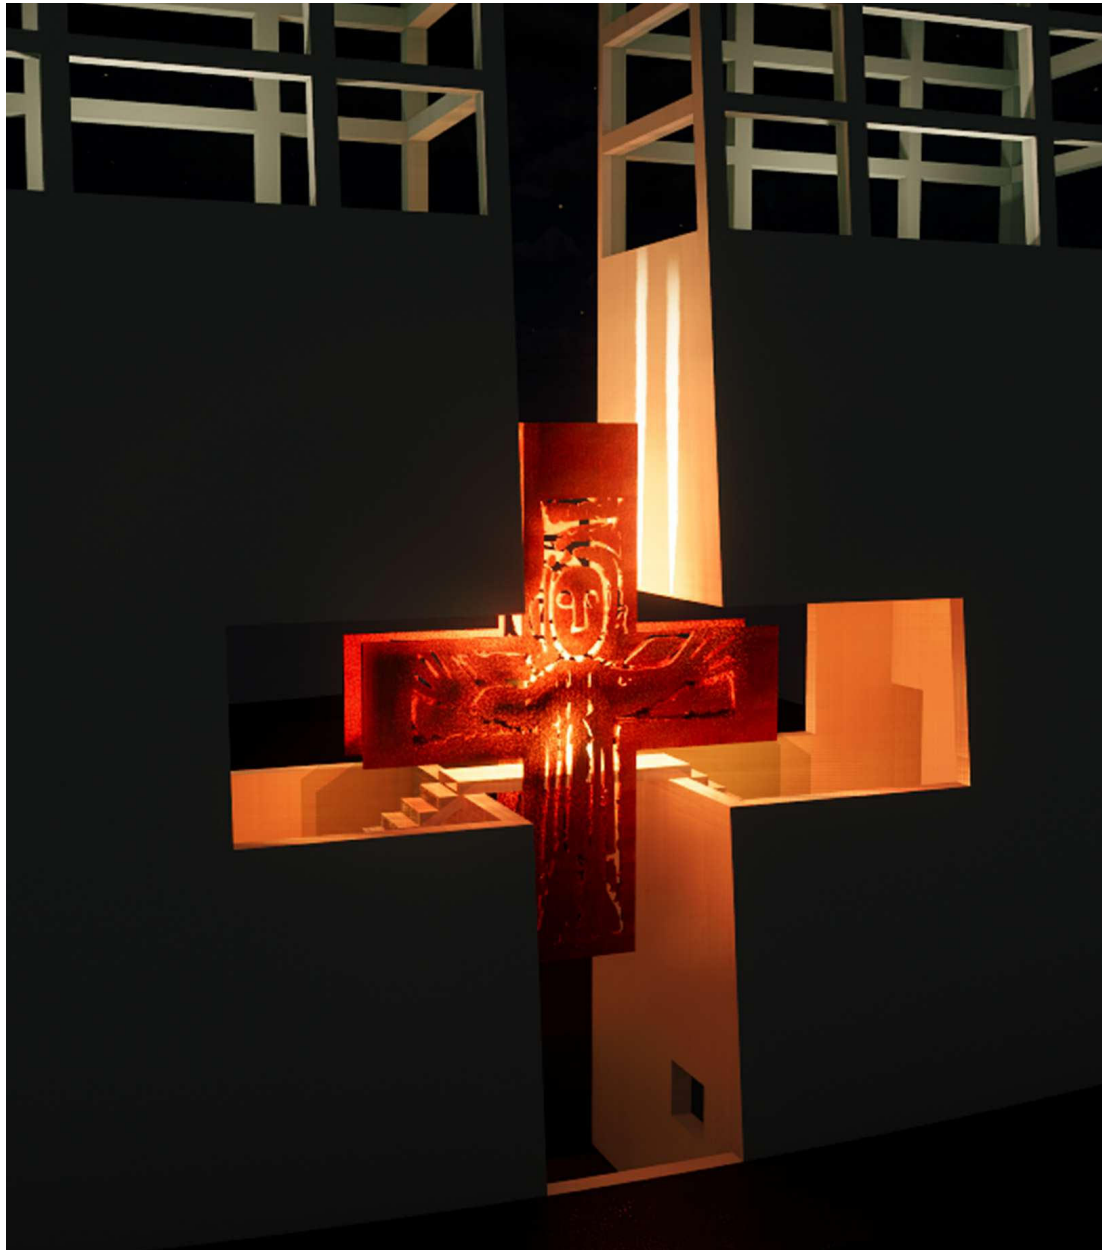

# Kostel sv. Ducha ve Starém Městě u Uherského Hradiště

## Pohled od památníku

POHLED - STÁVAJÍCÍ STAV

POHLED - NAVRHOVANÝ STAV

# Kříž

KŘÍŽ - NAVRHOVANÝ STAV

PŮVODNÍ NALEZENÝ KŘÍŽ - SADY

POHLED 1

POHLED 2