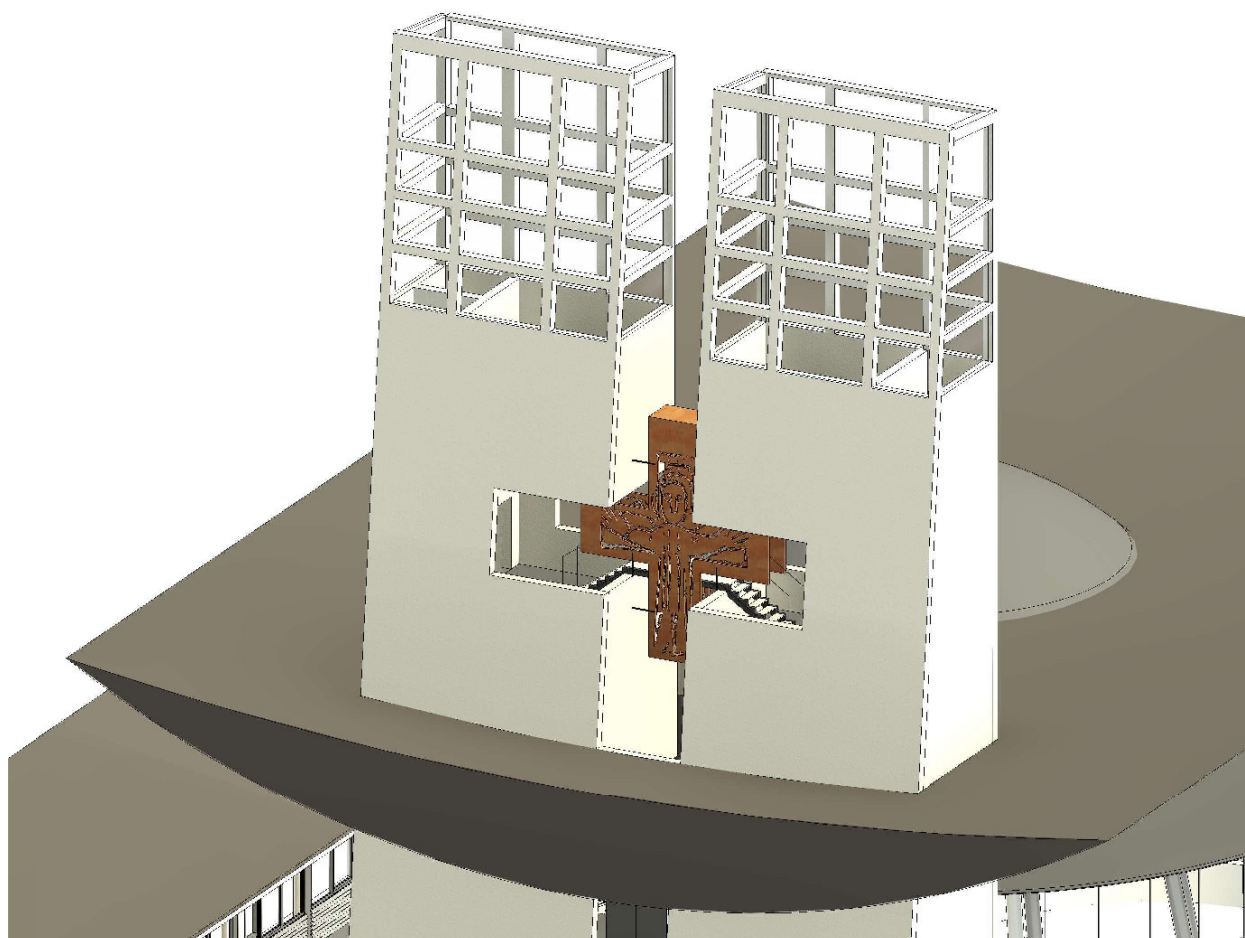

# Kostel sv. Ducha ve Starém Městě u Uherského Hradiště

# Umístění kříže

M. 1 : 100

POHLED 1 (ČELNÍ)

POHLED 2

PŮDORYS

POHLED BOČNÍ

## Pohled od památníku

POHLED - STÁVAJÍCÍ STAV

POHLED - NAVRHOVANÝ STAV

# Kříž

KŘÍŽ - NAVRHOVANÝ STAV

PŮVODNÍ NALEZENÝ KŘÍŽ - SADY

POHLED 1

POHLED 2